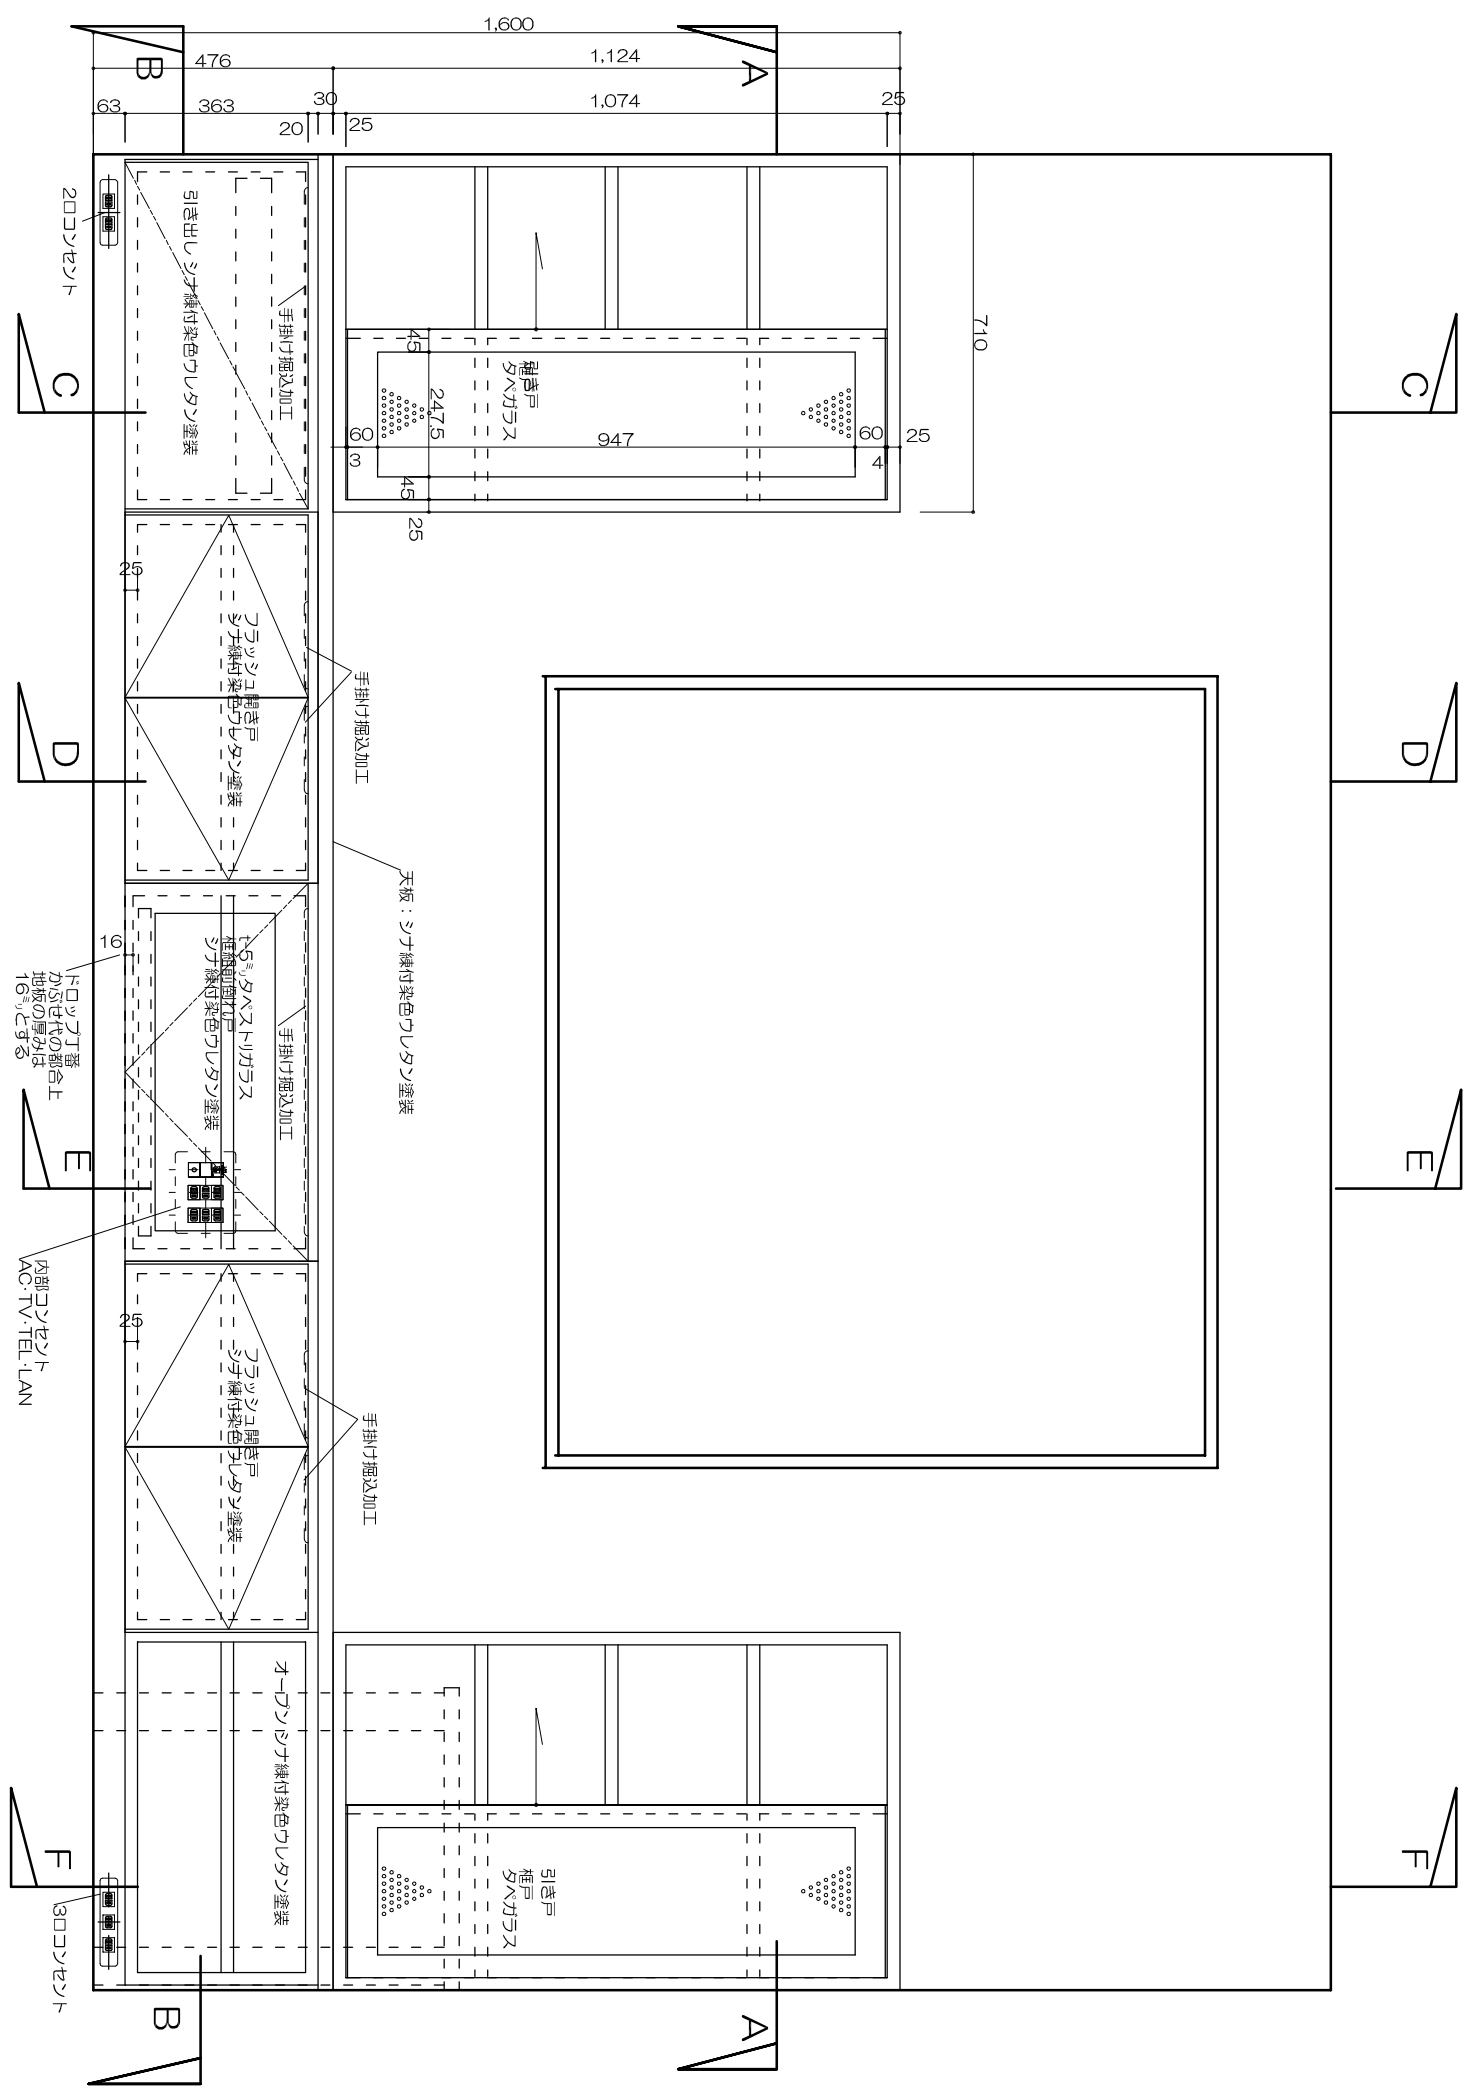

168
15
15

訂正：平成 年 月 日

DATE 平成21年**月**日

PROJECT TITLE リビングテレビボード詳細図 No.1

SHEET TITLE 造作家具計画

SCALE 1/10

DRAFTED BY masakiiko

神奈川県川崎市川崎区 1-4-34 346699号
みん家の生活設計事務所 03-7779号
管理棟 1F 小坂 331-379号