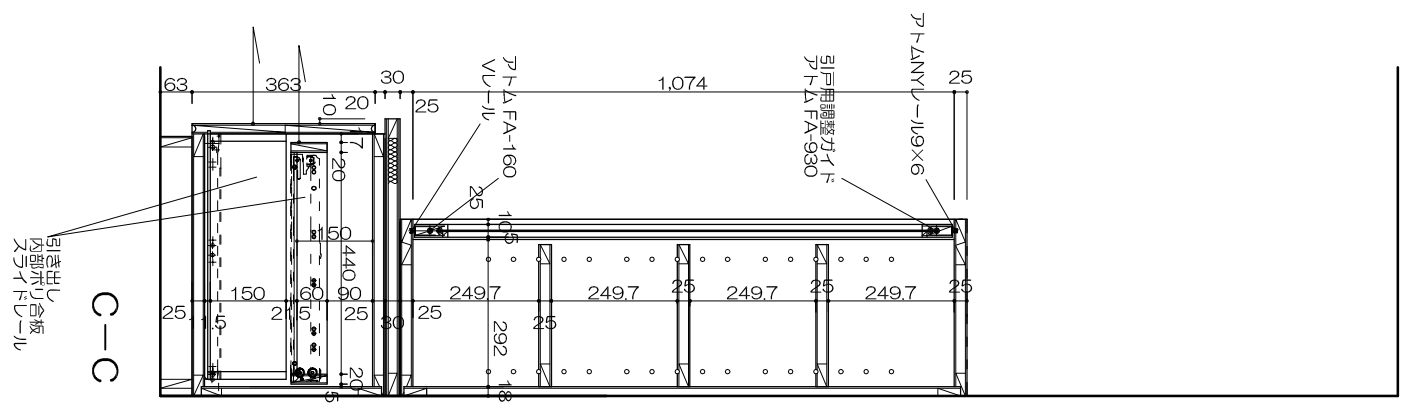

168
15
15

訂正：平成 年 月 日

DATE 平成21年**月**日

PROJECT TITLE リビングテレビボード詳細図 No.1

SHEET TITLE 造作家具計画

SCALE 1/10

DRAFTED BY masakiiko

神奈川県川崎市川崎区 1-4-34 346699号
みん家の生活設計事務所 03-7779号
管理棟 1F 小坂 331-379号